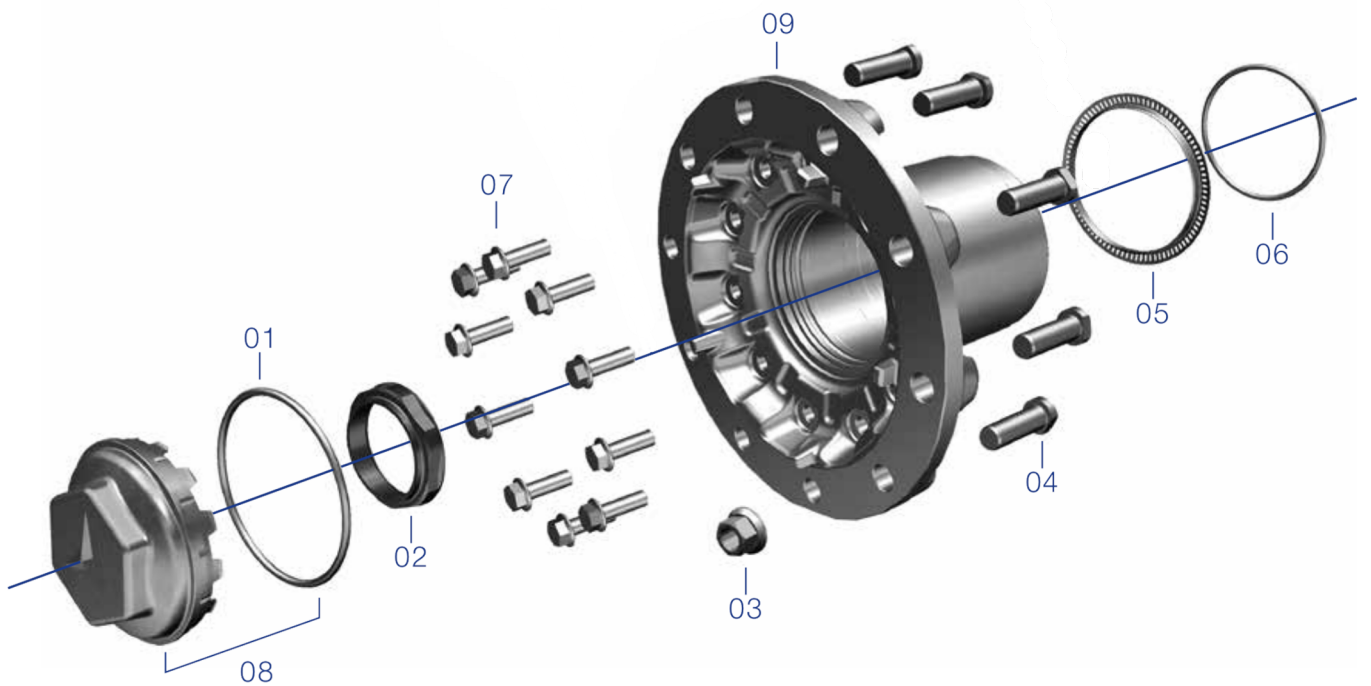

PUNTA DE FRENO SN7-22,5"

POSICION	ARTICULO	DESCRIPCION	CANTIDAD / Eje
	05830073	PUNTA FRENO MERCEDES SN7-22.5"	2
08	04380010	SENSOR ABS 0,4 m.CODO.	2
08	04380070	GRAPA SENSOR ABS	2
01	05830071	PORTAFRENO MORDAZA MERCEDES 22,5" SN7	1
05	05830086	PIEZA DE PRESION MERCEDES SN6 / SN7 / SK7	2
06	05830062	MORDAZA FRENO IZDO. MERCEDES TE5 SN7	1
04	05800427	JUEGO PASTILLAS FRENO 4345 TANGENC	1
06	05830063	MORDAZA FRENO IZDO. MERCEDES TE5 SN7	1
04	05800427	JUEGO PASTILLAS FRENO 4345 TANGENC	1
07	05830089	JUNTA Y GUIA C/COJINETE DESL. DU MERCEDES SN7/SK7	2
02	05840005	DISCO FRENO MERCEDES 20" LT	1
03	05730131	KIT 10 TORNILLOS DISCO M14 X 1,5 X 45-10.9	2
	05830085	KIT 5 TORN.+CENTRADOR CALIPER MERCEDES	1
10	05830009	TORNILLO CALIPER MERCEDES (CENTRADOR)	10
10	05830012	TORNILLO CALIPER MERCEDES	5
	05830023	BUJE FRENO DISCO COMPLETO MERCEDES TE5/3 9T	1
01	05830027	JUNTA TAPACUBOS EJE MERCEDES TE5/3 9T	1
02	05830026	TUERCA PUNTA EJE TE5/3 TE/4 TE5/8.. DCHA	1
02	05830058	TUERCA PUNTA EJE TE5/8,TE4/8 IZQUIERDA	1
03	05830036	TUERCA DE RUEDA-ABARCON SOP.MERCEDES	10
04	05830010	PERNO EJE 20" DISCO ALUM. MERCEDES "L"	10
05	05830051	CORONA ABS MERCEDES TE4-TE5 19.5" - 22.5"	1
06	05830056	JUNTA DE ESTANQUEIDAD MERCEDES TE5/3 9	1
08	05830028	TAPACUBOS MERCEDES TE5/3 9T	1
	05830069	KIT RODAMIENTO BUJE COMPACTO MERCEDES-FONTEMAX	1

BUJE FRENO DISCO COMPLETO MERCEDES TE5/3 9T

POSICION	ARTICULO	DESCRIPCION	CANTIDAD
	05830023	BUJE FRENO DISCO COMPLETO MERCEDES TE5/3 9T	1
01	05830027	JUNTA TAPACUBOS EJE MERCEDES TE5/3 9T	1
02	05830026	TUERCA PUNTA EJE TE5/3 TE/4 TE5/8.. DCHA	1
02	05830058	TUERCA PUNTA EJE TE5/8,TE4/8 IZQUIERDA	1
03	05830036	TUERCA DE RUEDA-ABARCON SOP.MERCEDES	10
04	05830010	PERNO EJE 20" DISCO ALUM. MERCEDES "L"	10
05	05830051	CORONA ABS MERCEDES TE4-TE5 19.5" - 22.5"	1
06	05830056	JUNTA DE ESTANQUEIDAD MERCEDES TE5/3 9	1
08	05830028	TAPACUBOS MERCEDES TE5/3 9T	1