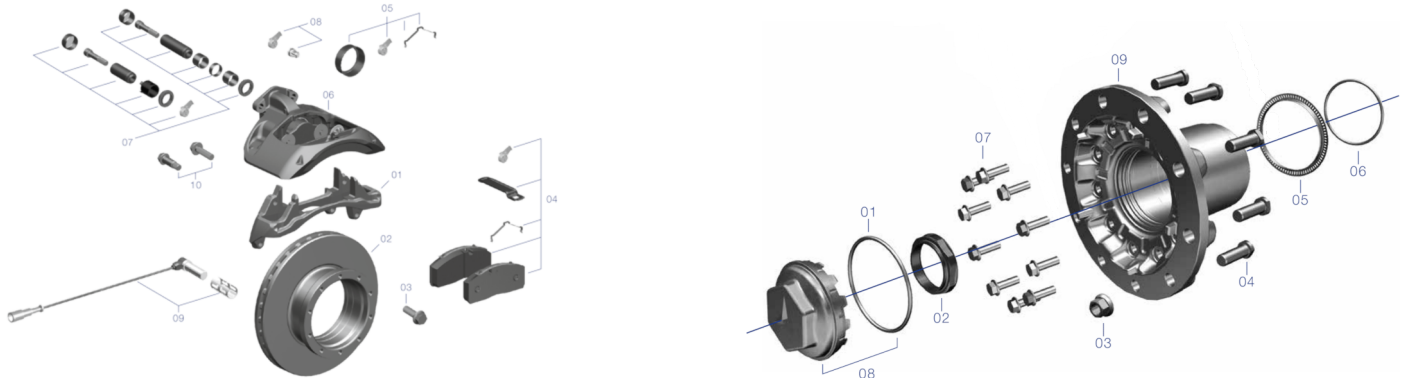

PUNTA DE FRENO SN7-22,5"

POSICION	ARTICULO	DESCRIPCION	CANTIDAD / Eje
	05830073	PUNTA FRENO MERCEDES SN7-22.5"	2
08	04380010	SENSOR ABS 0,4 m.CODO.	2
08	04380070	GRAPA SENSOR ABS	2
01	05830071	PORTAFRENO MORDAZA MERCEDES 22,5" SN7	1
05	05830086	PIEZA DE PRESION MERCEDES SN6 / SN7 / SK7	2
06	05830062	MORDAZA FRENO IZDO. MERCEDES TE5 SN7	1
04	05800427	JUEGO PASTILLAS FRENO 4345 TANGENC	1
06	05830063	MORDAZA FRENO IZDO. MERCEDES TE5 SN7	1
04	05800427	JUEGO PASTILLAS FRENO 4345 TANGENC	1
07	05830089	JUNTA Y GUIA C/COJINETE DESL. DU MERCEDES SN7/SK7	2
02	05840005	DISCO FRENO MERCEDES 20" LT	1
03	05730131	KIT 10 TORNILLOS DISCO M14 X 1,5 X 45-10.9	2
	05830085	KIT 5 TORN.+CENTRADOR CALIPER MERCEDES	1
10	05830009	TORNILLO CALIPER MERCEDES (CENTRADOR)	10
10	05830012	TORNILLO CALIPER MERCEDES	5
	05830023	BUJE FRENO DISCO COMPLETO MERCEDES TE5/3 9T	1
01	05830027	JUNTA TAPACUBOS EJE MERCEDES TE5/3 9T	1
02	05830026	TUERCA PUNTA EJE TE5/3 TE/4 TE5/8.. DCHA	1
02	05830058	TUERCA PUNTA EJE TE5/8,TE4/8 IZQUIERDA	1
03	05830036	TUERCA DE RUEDA-ABARCON SOP.MERCEDES	10
04	05830010	PERNO EJE 20" DISCO ALUM. MERCEDES "L"	10
05	05830051	CORONA ABS MERCEDES TE4-TE5 19.5" - 22.5"	1
06	05830056	JUNTA DE ESTANQUEIDAD MERCEDES TE5/3 9	1
08	05830028	TAPACUBOS MERCEDES TE5/3 9T	1
	05830069	KIT RODAMIENTO BUJE COMPACTO MERCEDES-FONTEMAX	1

BUJE FRENO DISCO COMPLETO MERCEDES TE5/3 9T

POSICION	ARTICULO	DESCRIPCION	CANTIDAD
	05830023	BUJE FRENO DISCO COMPLETO MERCEDES TE5/3 9T	1
01	05830027	JUNTA TAPACUBOS EJE MERCEDES TE5/3 9T	1
02	05830026	TUERCA PUNTA EJE TE5/3 TE/4 TE5/8.. DCHA	1
02	05830058	TUERCA PUNTA EJE TE5/8,TE4/8 IZQUIERDA	1
03	05830036	TUERCA DE RUEDA-ABARCON SOP.MERCEDES	10
04	05830010	PERNO EJE 20" DISCO ALUM. MERCEDES "L"	10
05	05830051	CORONA ABS MERCEDES TE4-TE5 19.5" - 22.5"	1
06	05830056	JUNTA DE ESTANQUEIDAD MERCEDES TE5/3 9	1
08	05830028	TAPACUBOS MERCEDES TE5/3 9T	1