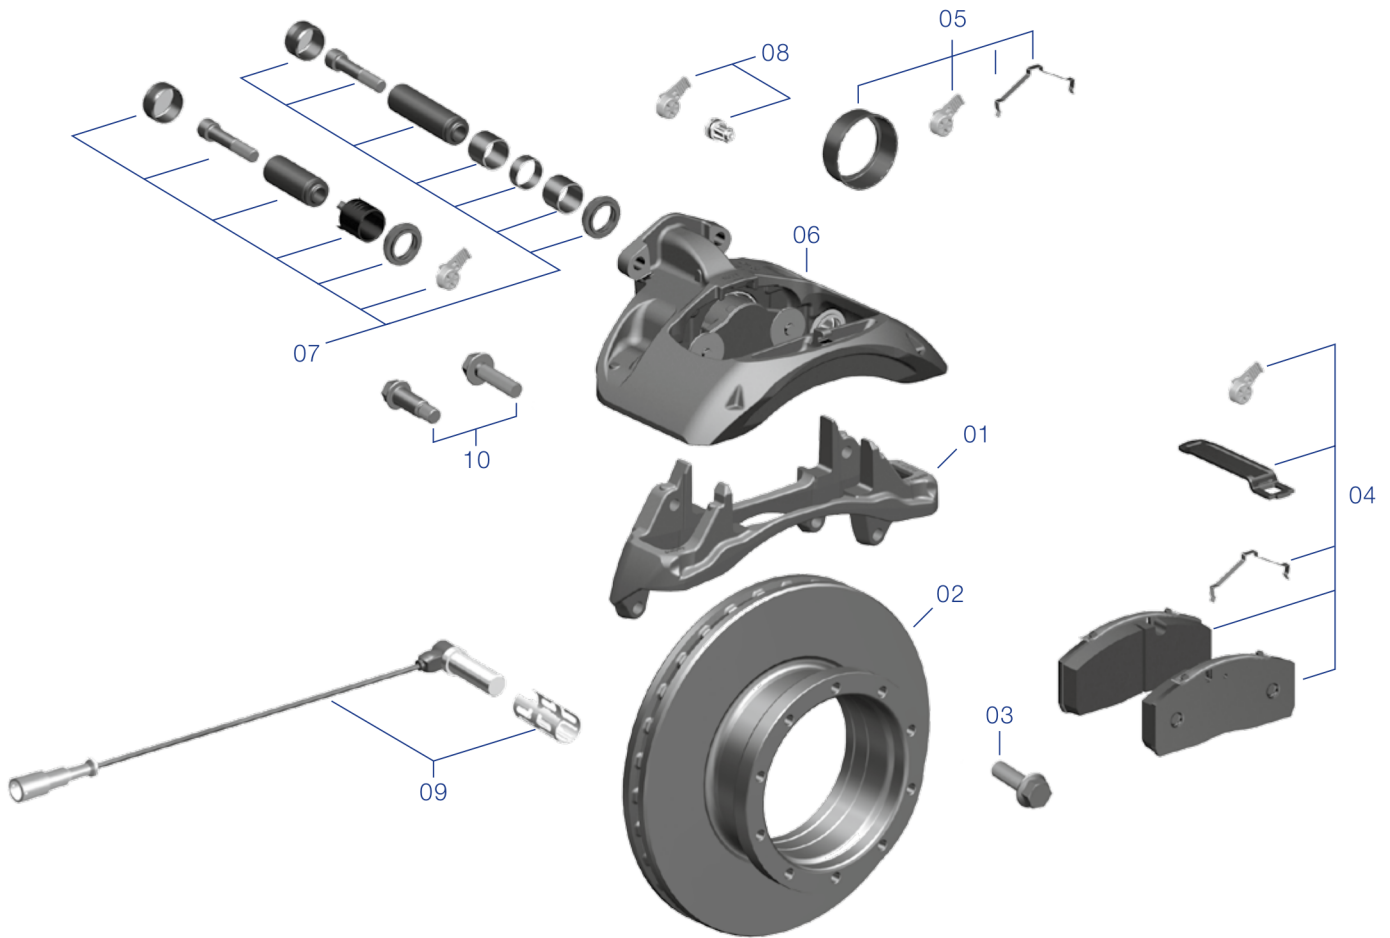

PUNTA DE FRENO SN7-22,5"

POSICION	ARTICULO	DESCRIPCION	CANTIDAD / Eje
	05830073	PUNTA FRENO MERCEDES SN7-22.5"	2
08	04380010	SENSOR ABS 0,4 m.CODO.	2
08	04380070	GRAPA SENSOR ABS	2
01	05830071	PORTAFRENO MORDAZA MERCEDES 22,5" SN7	1
05	05830086	PIEZA DE PRESION MERCEDES SN6 / SN7 / SK7	2
06	05830062	MORDAZA FRENO IZDO. MERCEDES TE5 SN7	1
04	05800427	JUEGO PASTILLAS FRENO 4345 TANGENC	1
06	05830063	MORDAZA FRENO IZDO. MERCEDES TE5 SN7	1
04	05800427	JUEGO PASTILLAS FRENO 4345 TANGENC	1
07	05830089	JUNTA Y GUIA C/COJINETE DESL. DU MERCEDES SN7/SK7	2
02	05840005	DISCO FRENO MERCEDES 20" LT	1
03	05730131	KIT 10 TORNILLOS DISCO M14 X 1,5 X 45-10.9	2