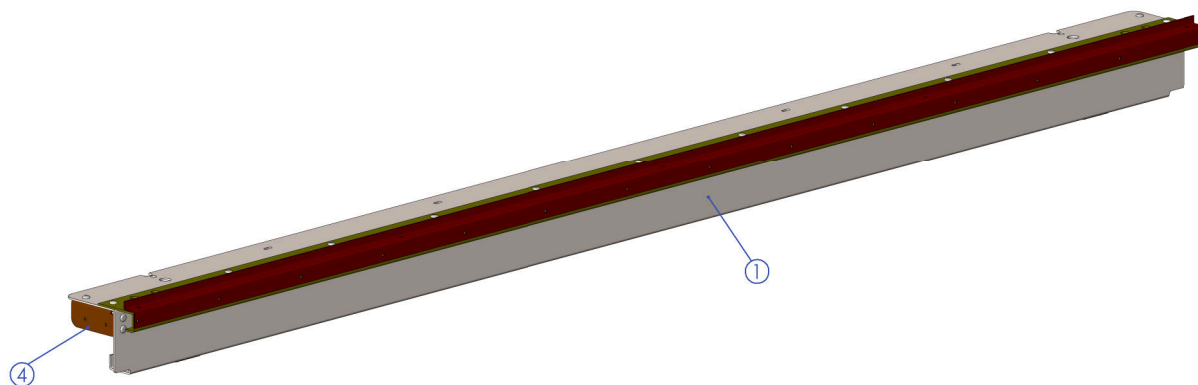

CABECERO TRAS CTF.18.PV

Nº	REFERENCIA LT	DESCRIPCION	CANT.
1	07860657	Cabecero tras. fija pta. elev. mod. LT-18	1
2	07860094	Cierre terminación lona cabecero trasero	1
3	07860006	Cierre superior cabecero terminacion lona	1
4	07860118	Cierre lateral dcho. cabecero trasero mpto.	1
5	07860119	Cierre lateral izdo. cabecero trasero mpto.	1
6	07860138	"L" amarre carro cabecero fijo palet. LT - 2010	2

LeciTrailer

RECAMBIOS ORIGINALES - SPARE PARTS - PIÈCES DÉTACHÉES