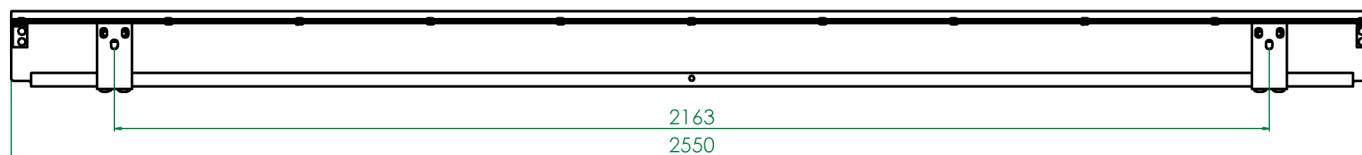

CABECERO TRAS CTF.18.PV

Nº	REFERENCIA LT	DESCRIPCION	CANT.
1	07860657	Cabecero tras. fija pta. elev. mod. LT-18	1
2	07860094	Cierre terminación lona cabecero trasero	1
3	07860006	Cierre superior cabecero terminacion lona	1
4	07860118	Cierre lateral dcho. cabecero trasero mpto.	1
5	07860119	Cierre lateral izdo. cabecero trasero mpto.	1
6	07860138	"L" amarre carro cabecero fijo palet. LT - 2010	2