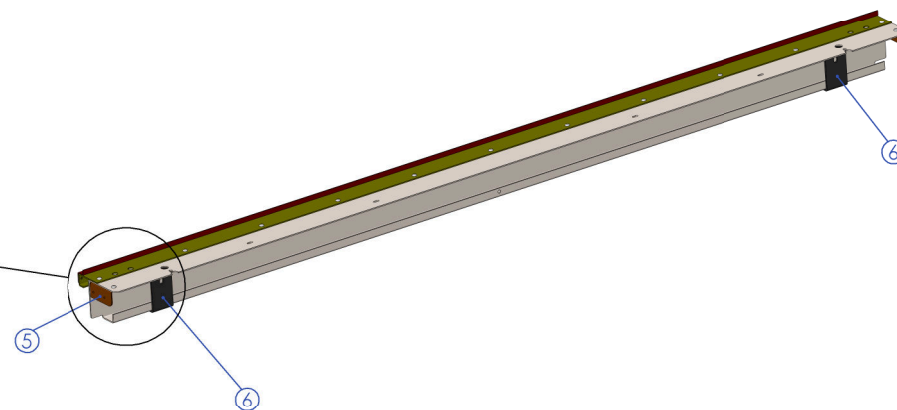

CABECERO TRAS CTF.18.PV

Nº	REFERENCIA LT	DESCRIPCION	CANT.
1	07860657	Cabecero tras. fija pta. elev. mod. LT-18	1
2	07860094	Cierre terminación lona cabecero trasero	1
3	07860006	Cierre superior cabecero terminacion lona	1
4	07860118	Cierre lateral dcho. cabecero trasero mpto.	1
5	07860119	Cierre lateral izdo. cabecero trasero mpto.	1
6	07860138	"L" amarre carro cabecero fijo palet. LT - 2010	2

LeciTrailer

RECAMBIOS ORIGINALES - SPARE PARTS - PIÈCES DÉTACHÉES