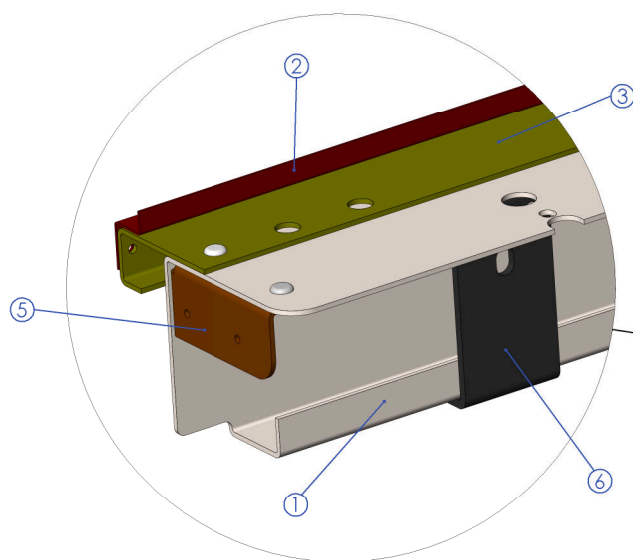

CABECERO TRAS CTF.18.PV

Nº	REFERENCIA LT	DESCRIPCION	CANT.
1	07860657	Cabecero tras. fija pta. elev. mod. LT-18	1
2	07860094	Cierre terminación lona cabecero trasero	1
3	07860006	Cierre superior cabecero terminacion lona	1
4	07860118	Cierre lateral dcho. cabecero trasero mpto.	1
5	07860119	Cierre lateral izdo. cabecero trasero mpto.	1
6	07860138	"L" amarre carro cabecero fijo palet. LT - 2010	2

LeciTrailer

RECAMBIOS ORIGINALES - SPARE PARTS - PIÈCES DÉTACHÉES